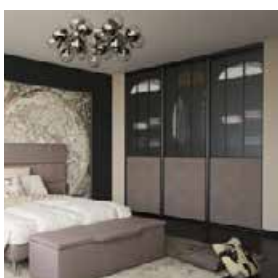

SOMMAIRE

18

INDUSTRIEL

30

ATELIER

40

SCANDINAVE

44

ENFANTS

60

ADOS

72

PASTEL

76

NATUREL

86

NOIR & BOIS

96

VINTAGE

102

BORD DE MER

114

AUTHENTIQUE

124

RÉTRO