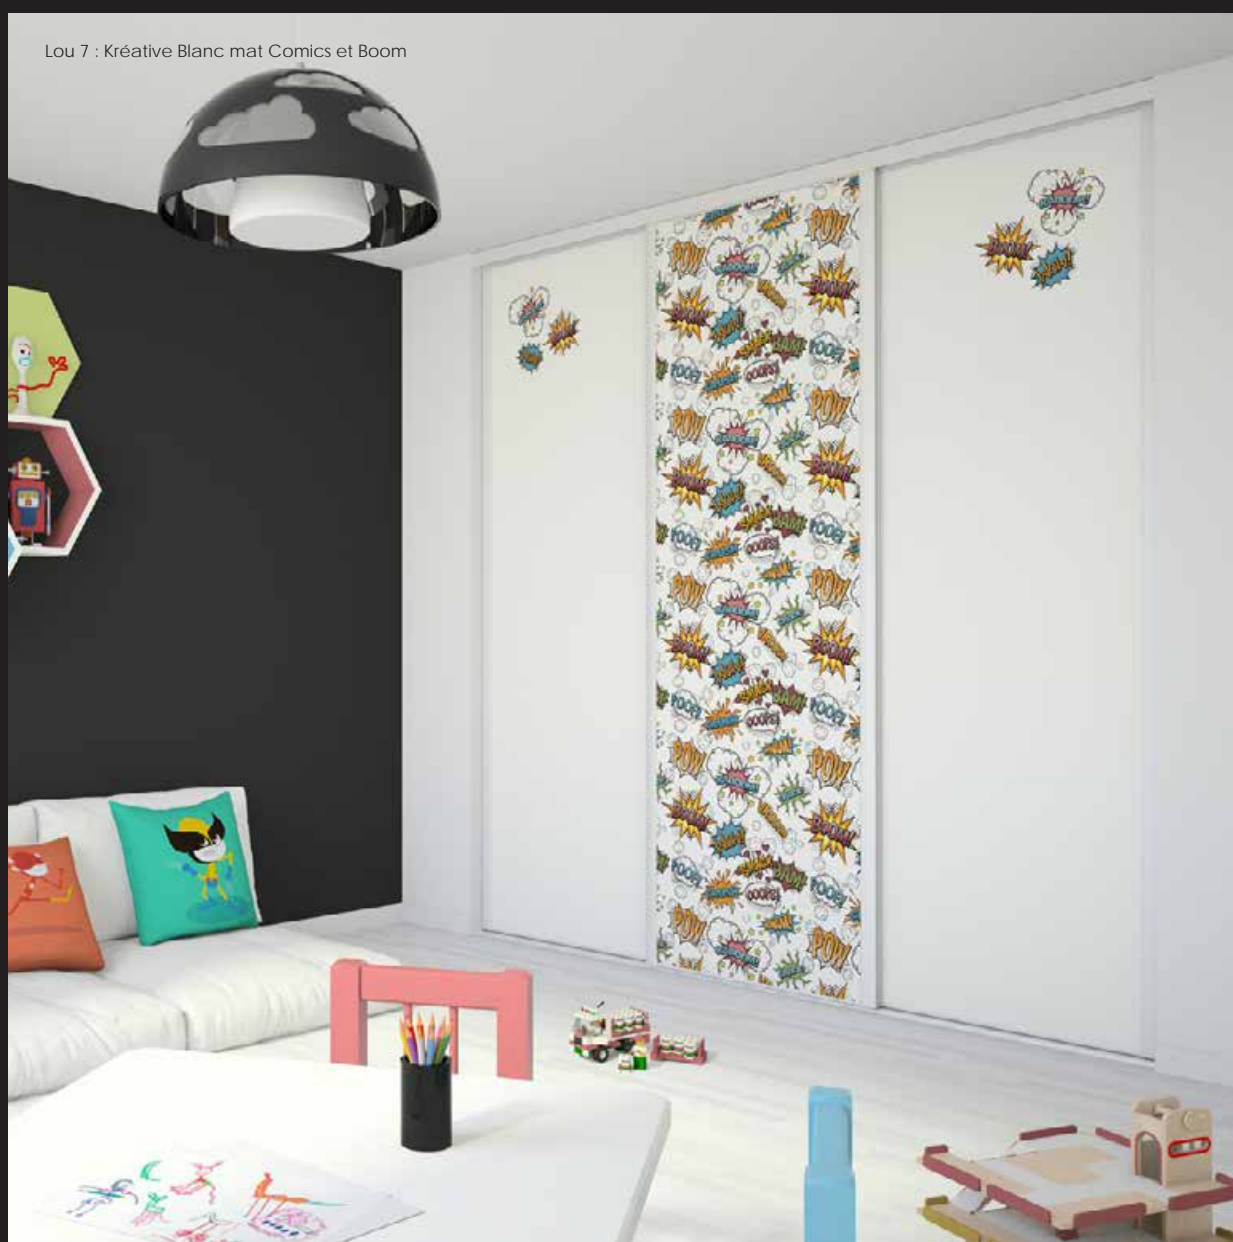

Charlie 1 : Acacia clair et Blanc mat

CAMILLE

Ambiance scandinave dans la chambre d'enfant avec les portes coulissantes Camille. Avec ses tons bois clairs et son camaïeu de gris, cette Collection Kazed est intemporelle et indémodable. Elle décorera également la salle de bain ou l'entrée sans difficulté !

Camille 1 : Chêne blond, Blanc mat, Gris galet et Gris intense

Lou 7 : Kréative Blanc mat Comics et Boom

LOU

Découvrez Lou, notre Collection de portes de placard aux décors Kréative exclusifs ! Elle va décorer avec originalité et personnalité votre intérieur ! Ces façades de placard coulissantes, disponibles en 2, 3 ou 4 portes, illustre l'univers imaginaire de nos kids. Les décors Smileys, Cyclopes, Comics, Gribouilles ou encore Boom apporteront un peu de fun à la chambre de votre enfant et nourriront son imagination ! Ces décors colorés sont soulignés par une finition en aluminium Blanc mat.