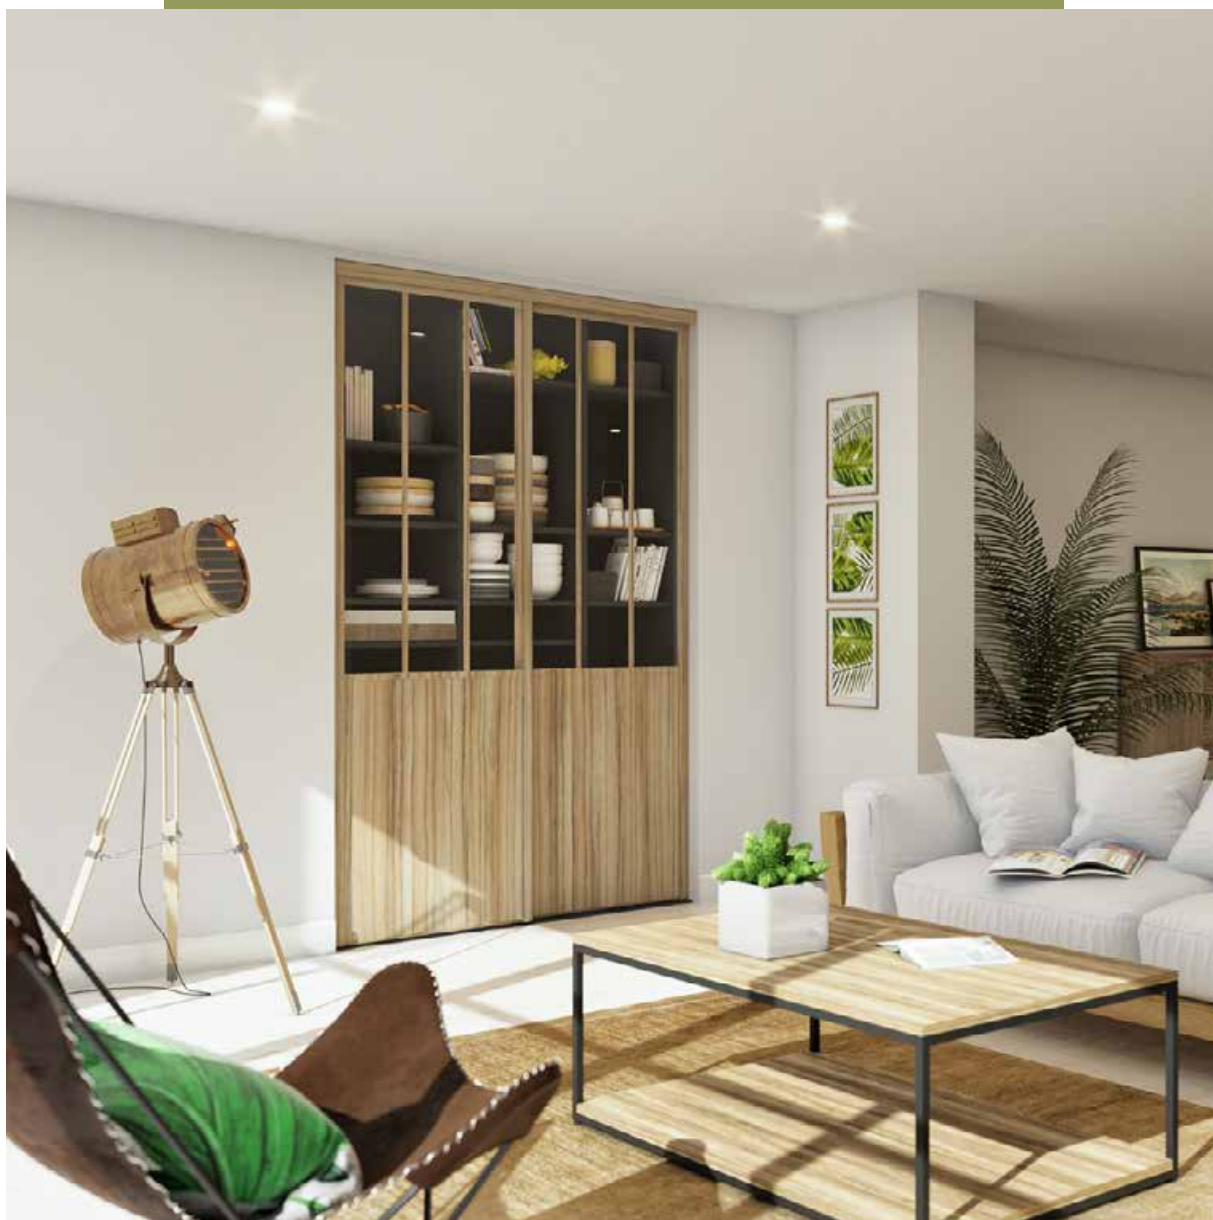

GIN FIZZ

Gin fizz 3 : Vitre Claire et Panama