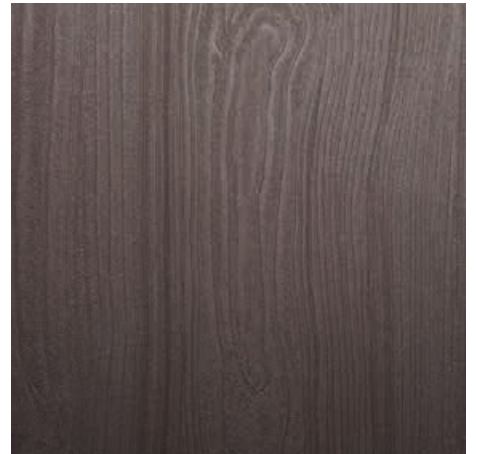

Marron glacé