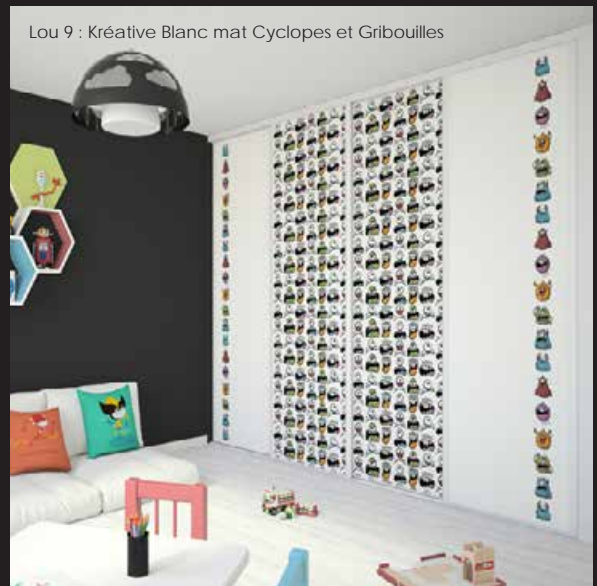

Lou 9 : Kréative Blanc mat Cyclopes et Gribouilles