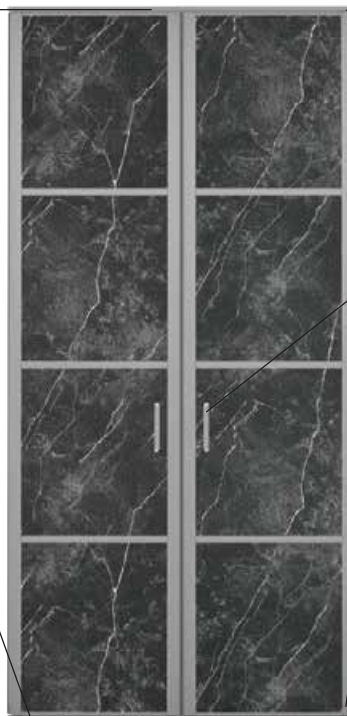

FAÇADES PIVOTANTES (LES SPÉCIFICITÉS)

RAIL HAUT

En aluminium.

Finitions (assorties aux profils) :

- Acier : Laqué Gris Métal ou Laqué Blanc.
- Aluminium : Anodisé Naturel, Noir Mat, Effet Inox Brossé ou Blanc Mat.

MÉCANISME BAS

Loqueteau magnétique dans le rail bas.

- Avec poignée de tirage : permet le maintien des portes en position fermée.
- Avec pousse-lâche : permet l'ouverture des portes par pression sur le profil.