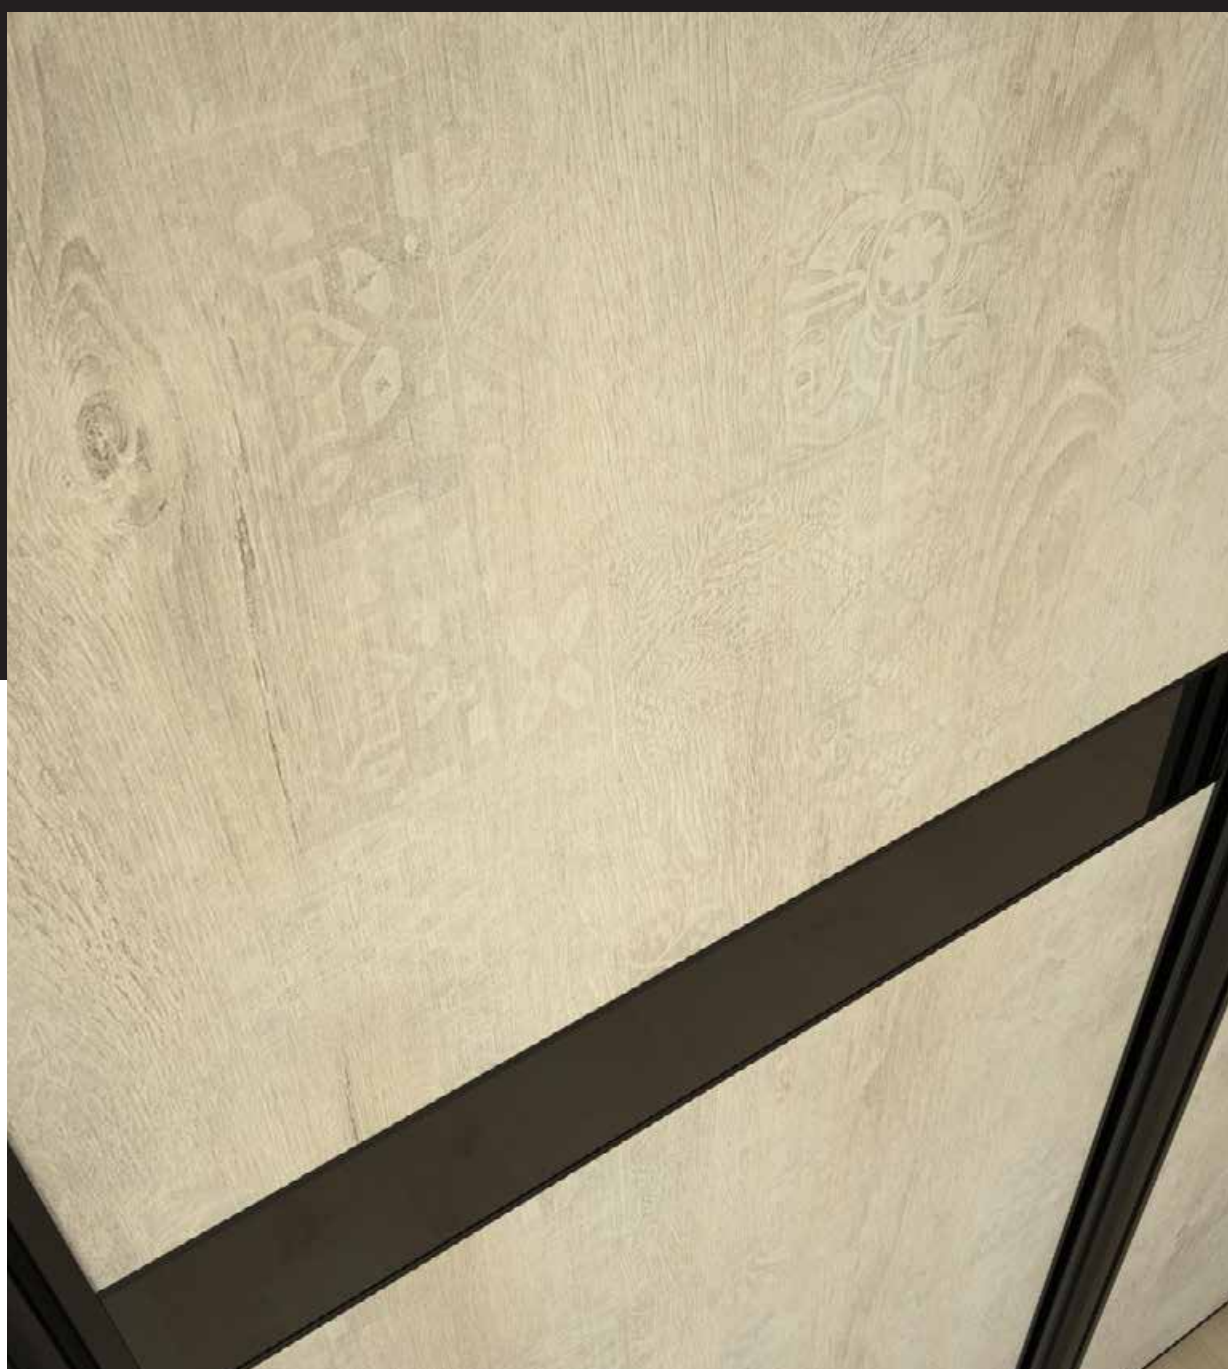

BOHÈME

LIBECCIO

Retrouvez toutes les Collections sur kazed.fr et kazed.store

C'EST AUSSI...

SANTA ANA

ETHNIQUE

L'ambiance ethnique ravira les voyageurs dans l'âme. Avec ses bois sombres et ses teintes naturelles, ce style apporte à nos intérieurs une ambiance chaleureuse et dépaysante. Sur vos portes de placard, optez pour du bois foncés, un effet cuir ou une teinte naturelle, complétez avec un sol et des textiles en matière naturelle et des objets venus du monde entier. Direction la savane à la rencontre des grands fauves avec l'ambiance ethnique !