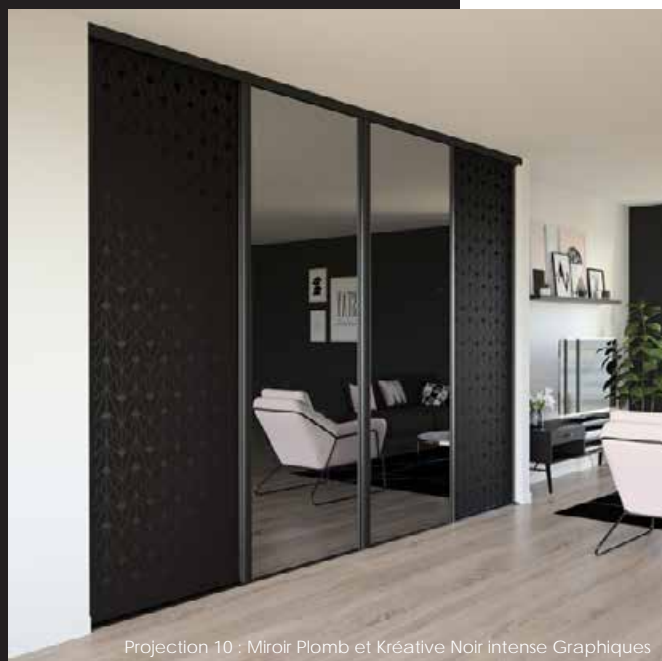

Projection 10 : Miroir Plomb et Créative Noir Intense Graphiques

Kréative