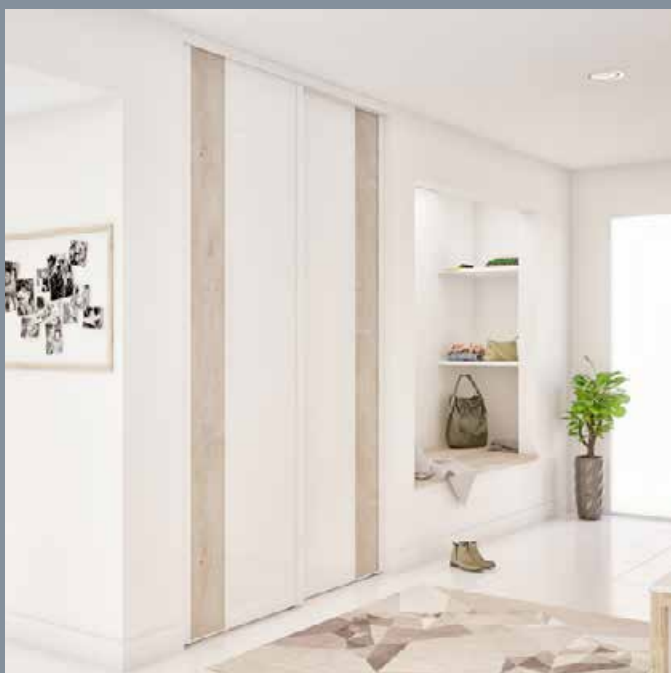

C'EST AUSSI...

SAINT-RAPHAËL