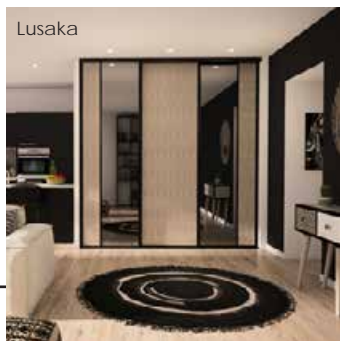

ZOOM SUR : LE LEGUAN

Deux caractéristiques se retrouvent dans ces décors Leguan, l'effet matière 'peau de lézard' et l'alliance du mat et du brillant.