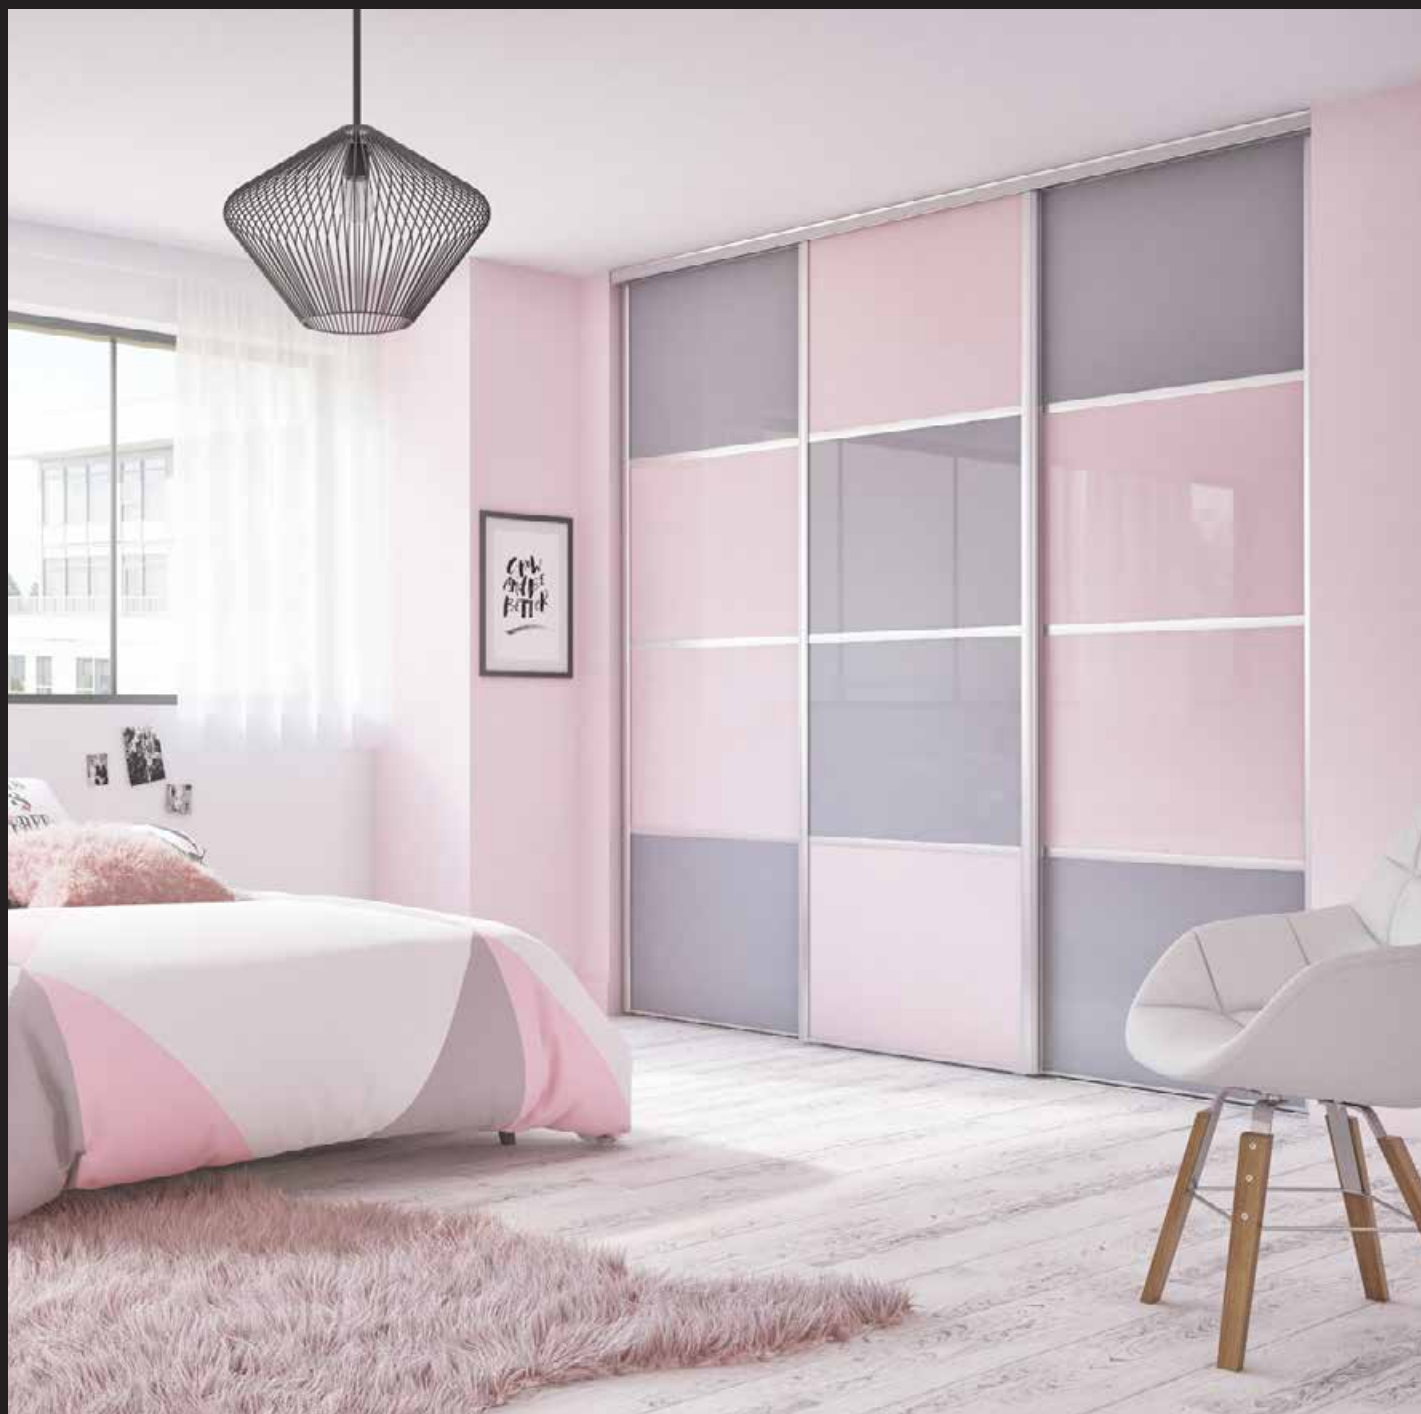

C'EST AUSSI...

SYDNEY