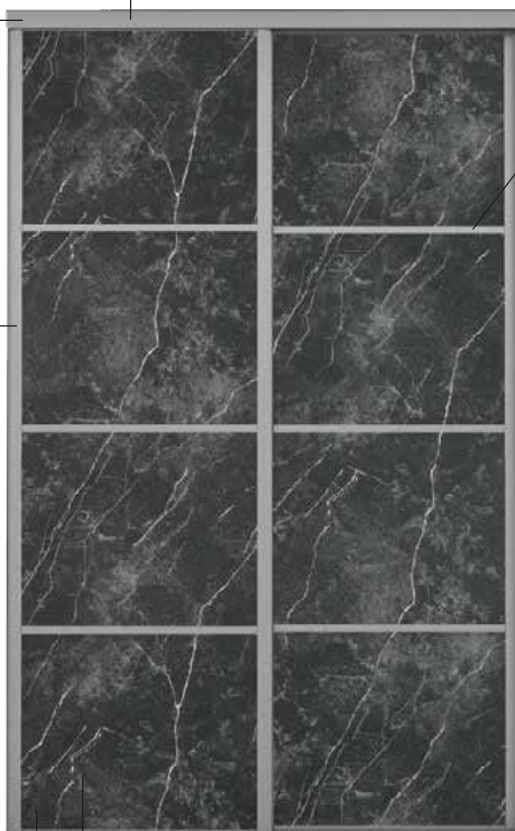

FAÇADES COULISSANTES

RAIL HAUT

En aluminium ou acier. Pré-percé pour une pose facilitée.

Finitions (assorties aux profils) :

- Acier : Laqué Gris Métal, Laqué Blanc ou Enrobé.
- Aluminium : Anodisé Naturel, Noir Mat, Effet Inox Brossé, Blanc Mat ou Enrobé (feuille de papier décor venant recouvrir le rail).

GUIDAGE

Système de guides à galets permettant une ouverture silencieuse des portes.

- Acier : guides à galets
- Aluminium : guides à galets avec roulement à billes.

POIGNÉES / PROFILS

En aluminium ou acier. Peuvent être accessorisés de joints amortisseurs ou compensateurs de plinthe.

Finitions (définies sur chaque Collection) :

- Acier : Laqué Gris Métal, Laqué Blanc ou Enrobé (feuille de papier décor venant recouvrir le profil).
- Aluminium : Anodisé Naturel, Noir Mat, Effet Inox Brossé, Blanc Mat ou Enrobé.

RAIL BAS

En aluminium ou acier. Extra-plat et symétrique (pas de sens de pose).

Finitions :

- Acier : Laqué Gris Métal ou Laqué Blanc.
- Aluminium : Anodisé Naturel, Noir Mat, Effet Inox Brossé, ou Blanc Mat.

ROULEMENT BAS

Roulettes équipées de roulements à billes.

Système anti-déraillement : roulette à actionner par clip au montage.

Permet un réglage de l'aplomb des portes (entre -5 mm et 15 mm).