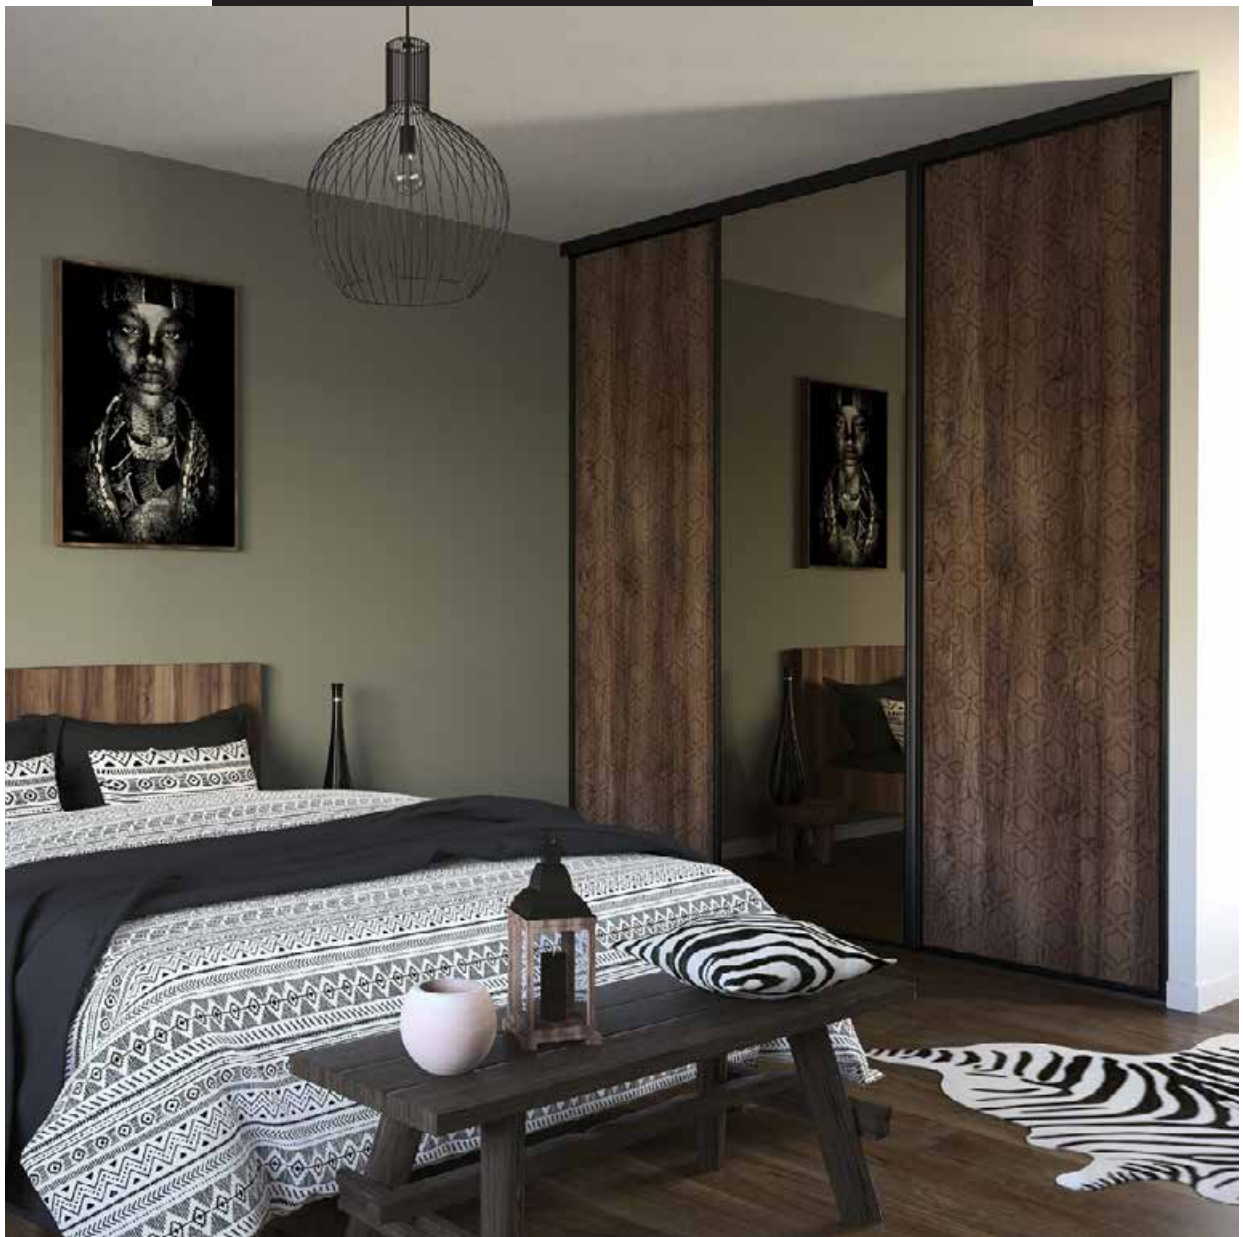

ETHNIQUE

Lomé 7 : Kréative Noyer des Andes Moucharabieh

Kréative

LOMÉ

Découvrez Lomé, notre Collection de portes de placard aux décors Kréative exclusifs ! Elle va décorer avec originalité et personnalité votre intérieur ! Le mix du bois foncé et des décors aux inspirations ethniques donne du caractère à ces portes de placard coulissantes originales. Esprit Savane, voyage en terres africaines ou orientales, choisissez le style déco qui vous correspond ! Couleur Bronze, le miroir est mis en valeur par des finitions en aluminium Noir mat.