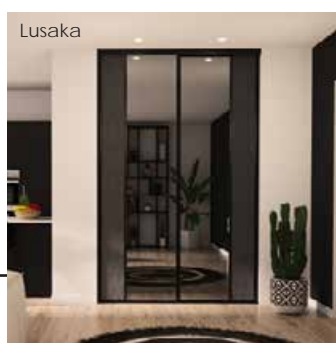

ZOOM SUR : LE LEGUAN

Deux caractéristiques se retrouvent dans ces décors Leguan, l'effet matière 'peau de lézard' et l'alliance du mat et du brillant.